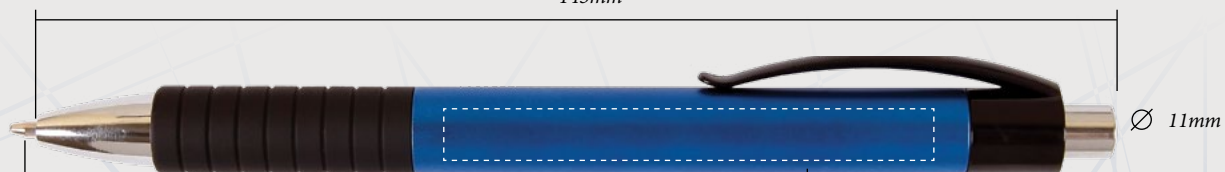

1,0mm

skala 1:1

143mm