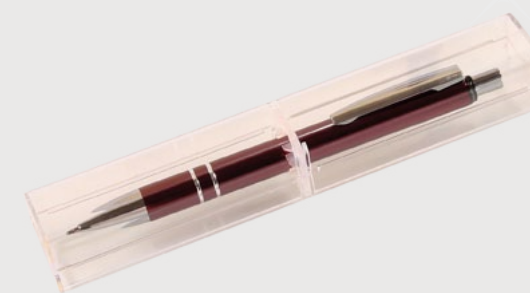

kolekcja / collection

STAR

Długopisy / Ballpoint pens

www.Długopis
z logo.pl

www.Długopis
z logo.pl

STAR

Długopisy / Ballpoint pens

St-01 St-02 St-03 St-04 St-05 St-06 St-07 St-08 St-09

skala 1:1

1,0mm

135mm

Ø 10mm

Wkład niebieski 1,0mm
Refill blue 1,0mm

Material: Metal
Material: Metal

pole zadruku / printing area

Długopis / Ballpoint pen 75 x 6 mm

etui 12