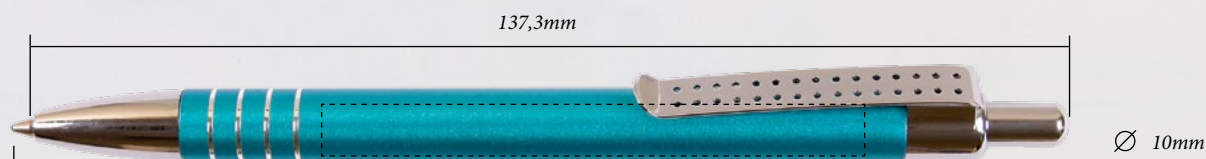

Pióra wieczne i długopisy / Fountain pens and ballpoint pens

Pióra wieczne i długopisy / Fountain pens and ballpoint pens

skala 1:1

Wkład niebieski 1,0mm
Refill blue 1,0mm

Materiał: Metal
Material: Metal

pole zadruku / printing area