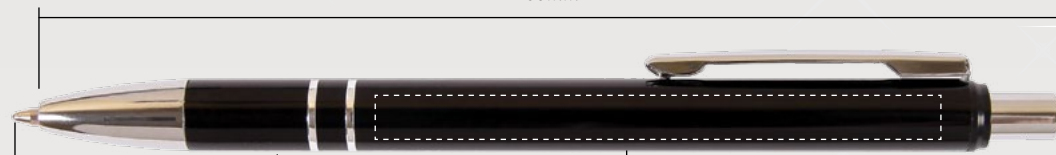

Długopisy / Ballpoint pens

St-01 St-02 St-03 St-04 St-05 St-06 St-07 St-08 St-09

skala 1:1

1,0mm

135mm

Ø 10mm

Wkład niebieski 1,0mm
Refill blue 1,0mm

Material: Metal
Material: Metal