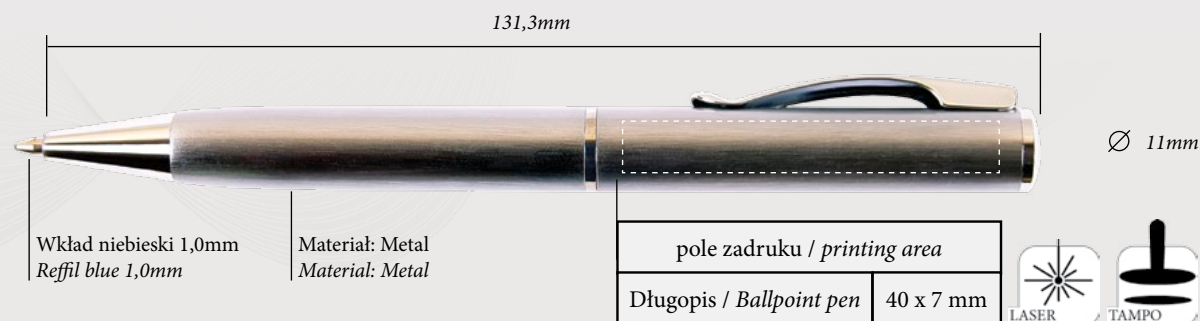

CLASSIC

Pióra wieczne i długopisy / Fountain pens and ballpoint pens

Pióra wieczne i długopisy / Fountain pens and ballpoint pens

CL-01 CL-02 CL-03 CL-04 CL-05 CL-06 CL-07

skala 1:1

Wkład niebieski 1,0mm
Refill blue 1,0mm