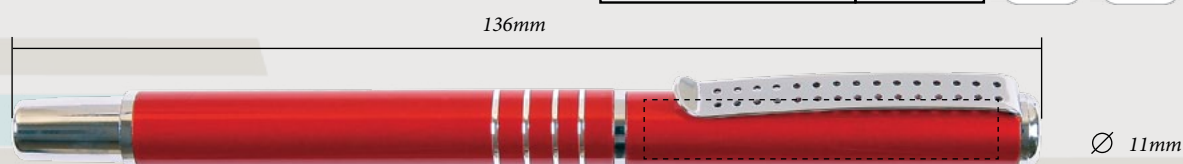

Wkład niebieski 1,0mm
Refill blue 1,0mm

Materiał: Metal
Material: Metal

pole zadruku / printing area

Długopis / Ballpoint pen 72 x 7 mm

skala 1:1

Stalówka irydowa M
Iridium tip M

Materiał: Metal
Material: Metal

pole zadruku / printing area

Pióro / Fountain pen 47 x 8 mm