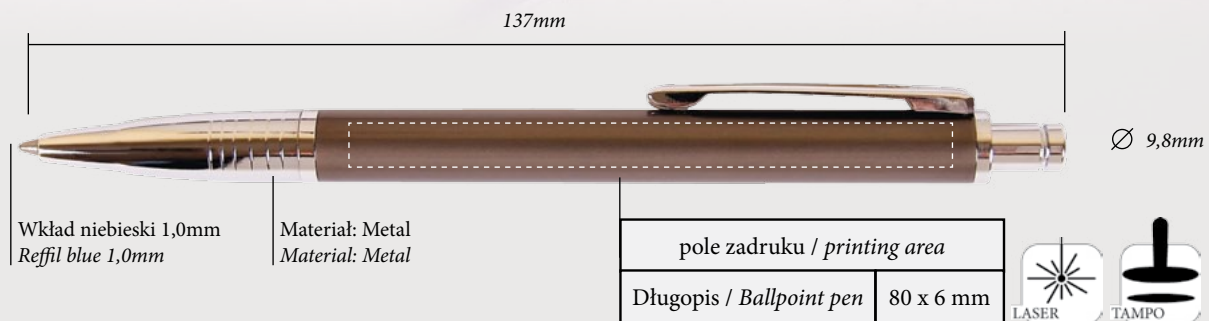

kolekcja / collection

WINNER

www.Dlugopis
z logo.pl

www.Dlugopis
z logo.pl

WINNER

Pióra wieczne, pióra kulkowe na naboje, długopisy i ołówki automatyczne
Fountain pens, rollerball pens with standard ink cartridges, ballpoint pens and mechanical pencils

Pióra wieczne, pióra kulkowe na naboje, długopisy i ołówki automatyczne
Fountain pens, rollerball pens with standard ink cartridges, ballpoint pens and mechanical pencils

skala 1:1

skala 1:1