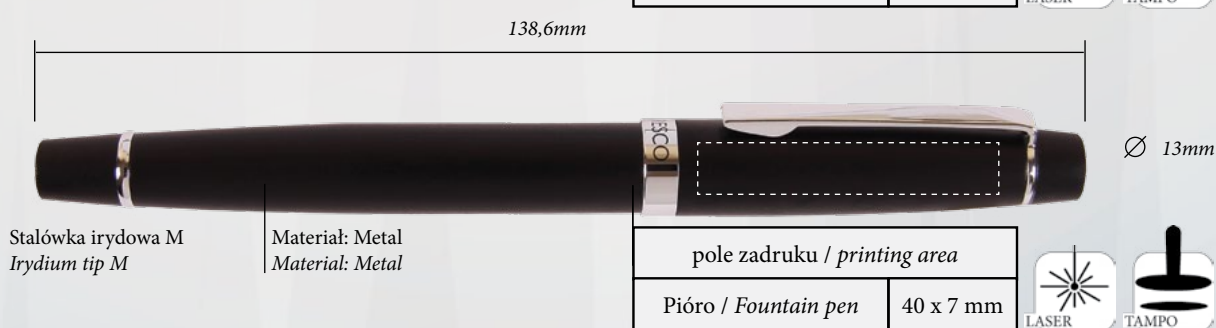

etui ES

skala 1:1

Wkład niebieski 1,0mm
Refill blue 1,0mm

Materiał: Metal
Material: Metal

pole zadruku / printing area

Długopis / Ballpoint pen 40 x 7 mm

skala 1:1

Stalówka irydowa M
Iridium tip M