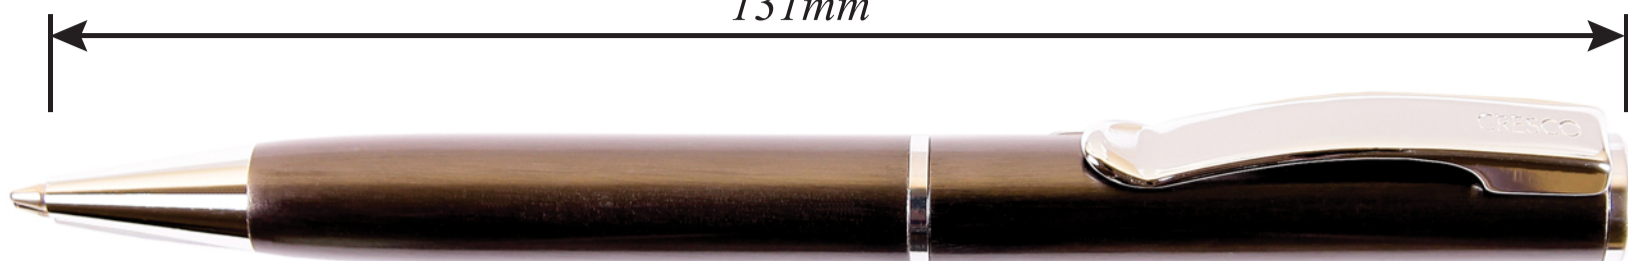

Kolekcja CLASSIC długopisy

131mm

40 x 6 mm
pole zadruku / printing area

45 x 6 mm
pole zadruku / printing area

CL-01

CL-02

CL-03

CL-04