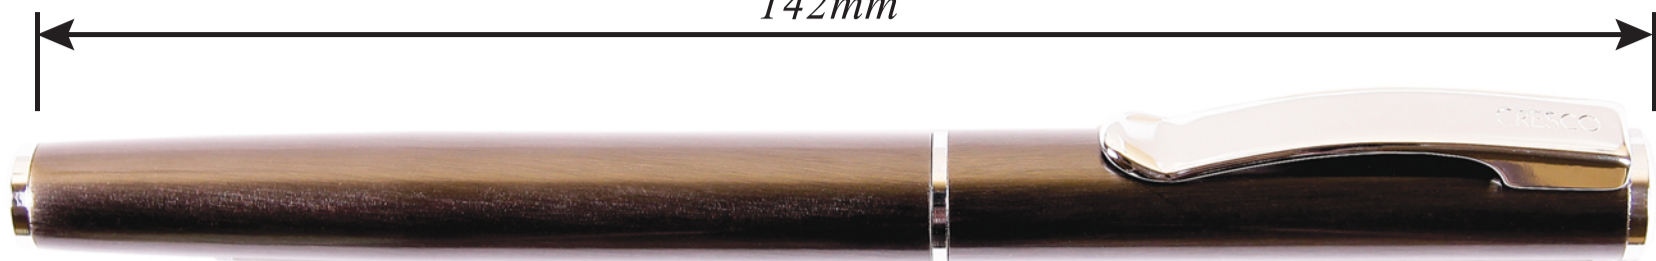

# *Kolekcja CLASSIC pióra*

142mm

55 x 6 mm  
*pole zadruku / printing area*

45 x 6 mm  
*pole zadruku / printing area*

CL-01

CL-02

CL-03

CL-04