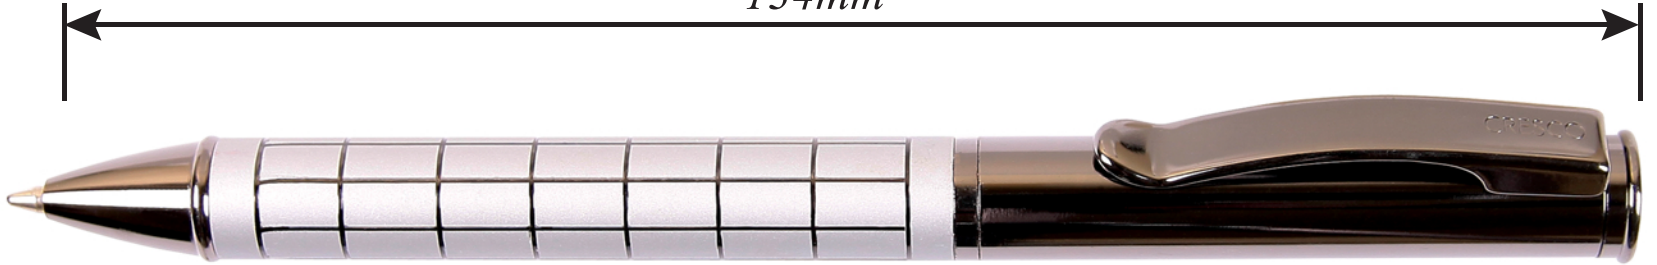

Kolekcja EXCLUSIVE długopisy

134mm

50 x 7 mm
pole zadruku / printing area

E-01

E-02

E-03

E-04

E-05