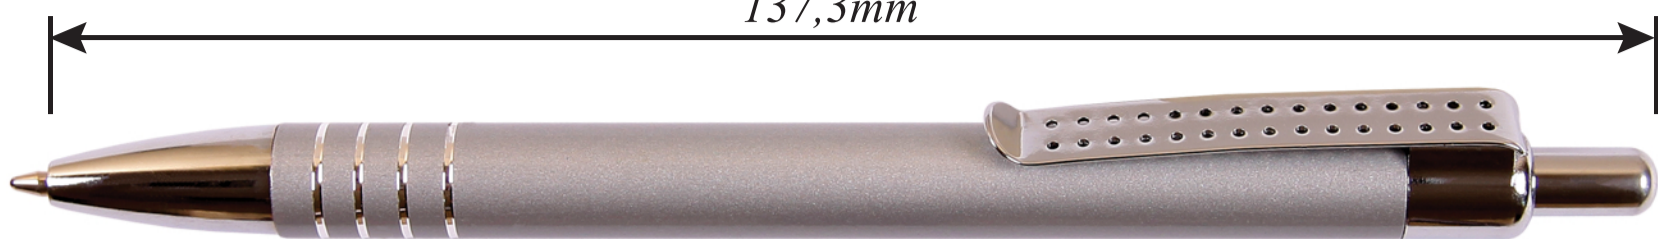

Kolekcja LOTUS długopisy

137,3mm

72 x 6 mm
pole zadruku / printing area

L-01

L-02

L-03

L-04

L-05