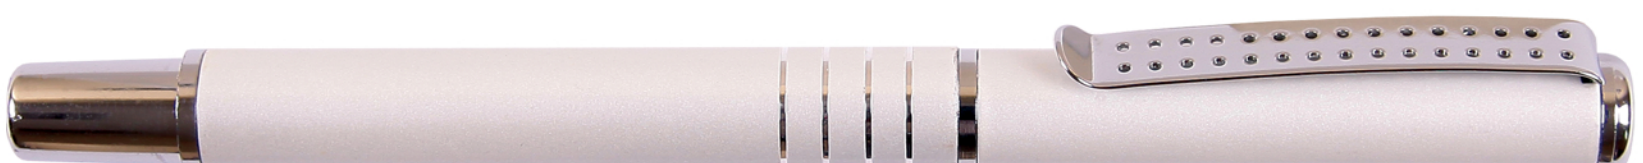

# Kolekcja LOTUS

136mm

47 x 7 mm  
pole zadruku / printing area

137,3mm

72 x 6 mm  
pole zadruku / printing area

L-01

L-02

L-03

L-04

L-05

L-06

L-07

L-08

L-09