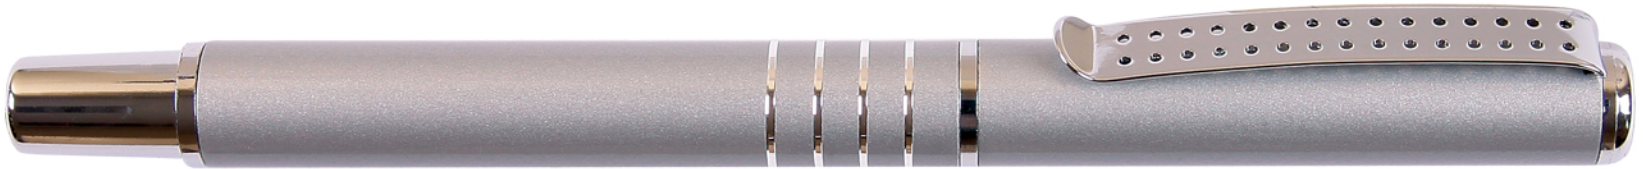

# Kolekcja LOTUS

136mm

47 x 7 mm  
pole zadruku / printing area

137,3mm

72 x 6 mm  
pole zadruku / printing area

L-01

L-02

L-03