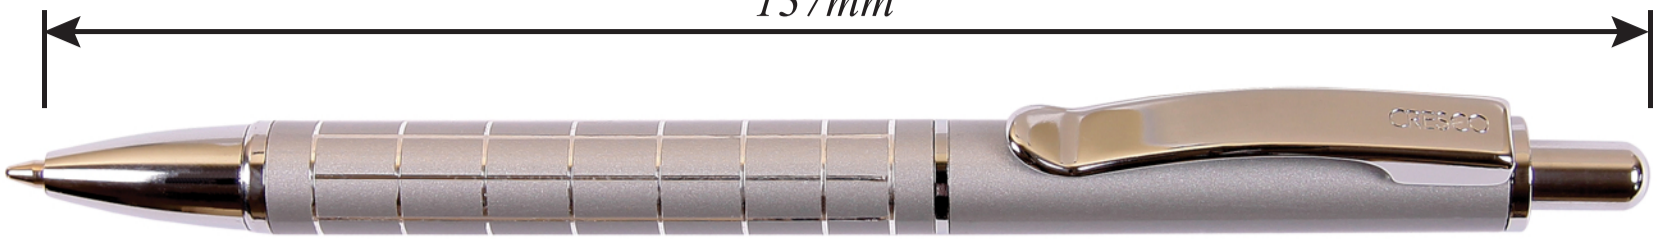

Kolekcja MASTER długopisy

137mm

42 x 6 mm
pole zadruku / printing area

M-01

M-02

M-03

M-04

M-05