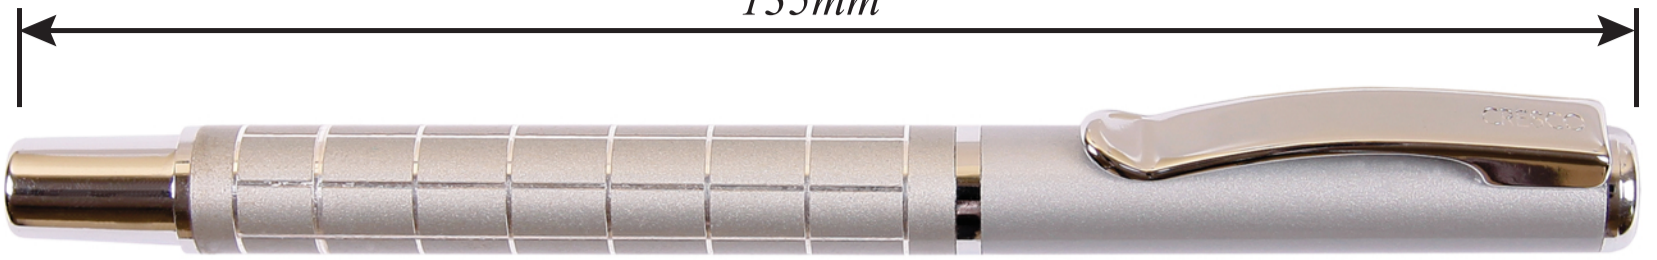

# Kolekcja MASTER pióra

135mm

47 x 6 mm  
pole zadruku / printing area

M-01

M-02

M-03

M-04

M-05