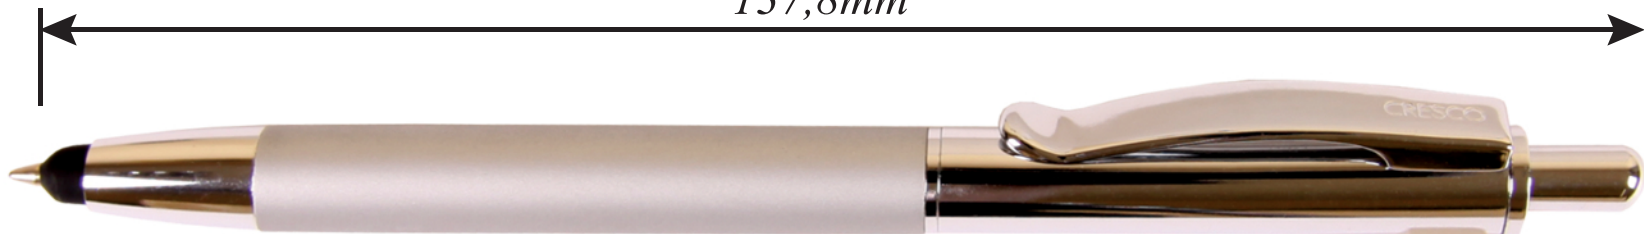

Kolekcja MASTER TOUCH długopisy

137,8mm

50 x 6 mm
pole zadruku / printing area

42 x 6 mm
pole zadruku / printing area

Mt-01

Mt-02

Mt-03

Mt-04