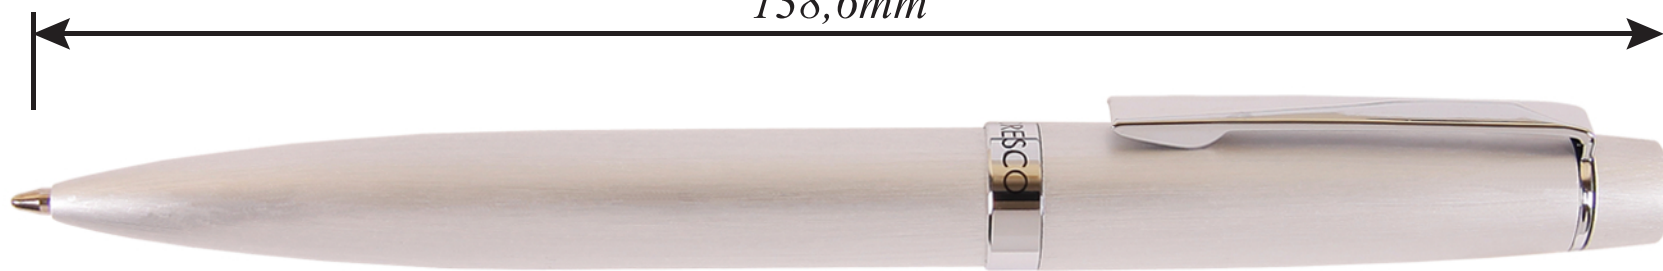

Kolekcja PREMIER długopisy

138,6mm

40 x 7 mm
pole zadruku / printing area

Pr-01

Pr-02

Pr-03

Pr-04